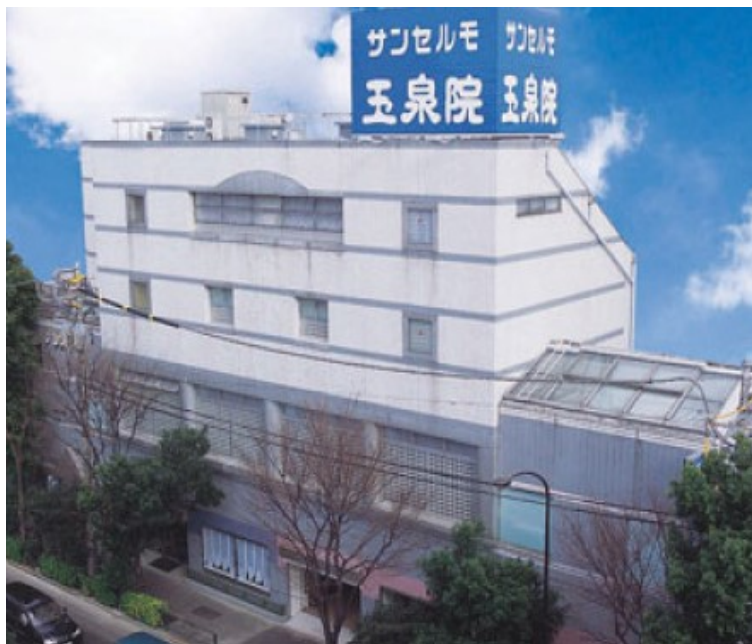

本寿院地藏盆 会場のご案内

〒154-0003 世田谷区野沢2-26-4

サンセルモ玉泉院 野沢会館

【電車をご利用の場合】東急田園都市線『駒沢大学駅』下車 徒歩7分。
(渋谷駅から駒沢大学駅まで 約7分)

【車をご利用の場合】環7通り沿い。首部高速3号線「三軒茶屋」出口（出口は下り方向のみ）より5分。東名高速東京ICより15分。

【最寄の空港】羽田空港より電車にて乗換え『渋谷駅』まで行き、東急田園都市線『駒沢大学駅』下車 徒歩7分。

246号線至：至渋谷

駒沢大学駅から246号線沿いを渋谷方面に歩き、上馬の交差点を右へ環七通り沿いを歩いてくるとサンセルモ玉泉院 野沢会館式場が見えてきます。駐車場は、数台分ありますが、当日は交雑が予想されますので、コインパーキングか公共機関をご利用ください。

平成29年8月26日（土）9時30分～13時30分

***会場は、サンセルモ玉泉院野沢会館です。**

本寿院ではございません。どうぞご注意ください。